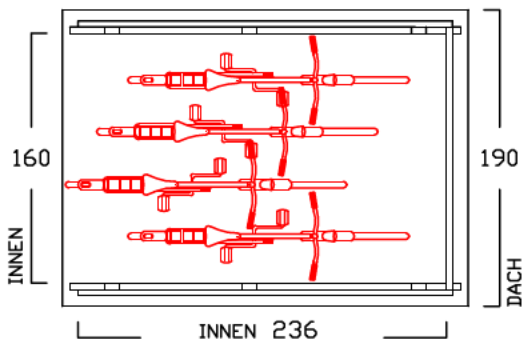

BIKEPORT L - C - 160

ANSICHT: RECHTE SEITENWAND

SEITENWAND 240

HINTERWAND

4 BIS 5 RÄDER

ANSICHT: VON OBEN

AUSSENWAND

ANSICHT: EINFAHRT