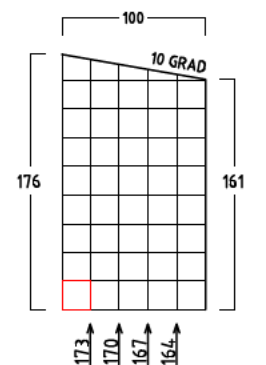

GARTENSCHRANK TYP - B - 140

CA. 3040 LITER INNENRAUM

SONDERMASSE AUF ANFRAGE

AUSFÜHRUNG : MIT SOCKELBODEN

DACHEINFASSUNG MIT VERZINKTEM STAHLBLECH

AUSFÜHRUNG : OHNE SOCKELBODEN

(MIT BEFESTIGUNGSSATZ u. AUFLAUFBLOCK FÜR FLÜGELTÜR)

DACHEINFASSUNG MIT VERZINKTEM STAHLBLECH

INNENMASSE

REGAL MIT 3 FACHBÖDEN
40 CM TIEF
VERSCHIEDENE BREITEN :
50-70-90-110-130 CM

REGAL MIT 3 FACHBÖDEN
60 CM TIEF
VERSCHIEDENE BREITEN :
50-70-90-110-130 CM

1 ABLAGEBODEN
40 CM TIEF
140 CM BREIT
VON WAND ZU WAND

1 ABLAGEBODEN
60 CM TIEF
140 CM BREIT
VON WAND ZU WAND

MASSRASTER 20/20 CM

REGAL ODER ABLAGEBODEN OPTIONAL