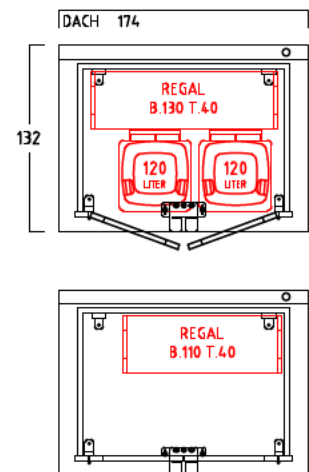

GARTENSCHRANK TYP - B - 140

CA. 3040 LITER INNENRAUM

SONDERMASSE AUF ANFRAGE

AUSFÜHRUNG : MIT SOCKELBODEN

DACHEINFASSUNG MIT VERZINKTEM STAHLBLECH

AUSFÜHRUNG : OHNE SOCKELBODEN

(MIT BEFESTIGUNGSSATZ u. AUFLAUFBLOCK FÜR FLÜGELTÜR)

DACHEINFASSUNG MIT VERZINKTEM STAHLBLECH

INNENMASSE

REGAL MIT 3 FACHBÖDEN
40 CM TIEF
VERSCHIEDENE BREITEN :
50-70-90-110-130 CM

REGAL MIT 3 FACHBÖDEN
60 CM TIEF
VERSCHIEDENE BREITEN :
50-70-90-110-130 CM

1 ABLAGEBODEN
40 CM TIEF
140 CM BREIT
VON WAND ZU WAND

1 ABLAGEBODEN
60 CM TIEF
140 CM BREIT
VON WAND ZU WAND

MASSRASTER 20/20 CM

REGAL ODER ABLAGEBODEN OPTIONAL