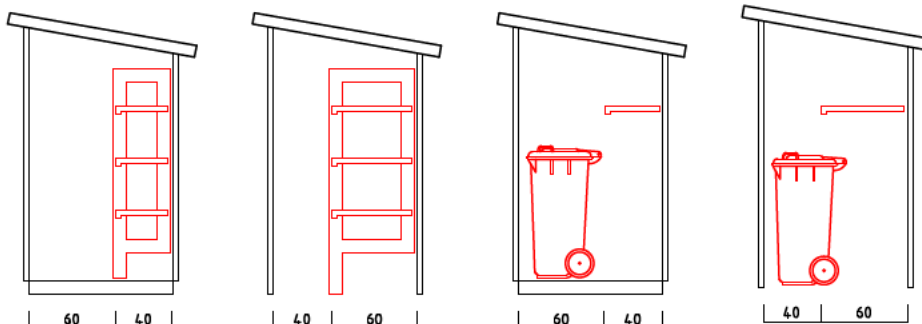

GARTENSCHRANK TYP - B - 140

CA. 3040 LITER INNENRAUM

SONDERMASSE AUF ANFRAGE

AUSFÜHRUNG : MIT SOCKELBODEN

DACHEINFASSUNG MIT VERZINKTEM STAHLBLECH

AUSFÜHRUNG : OHNE SOCKELBODEN

(MIT BEFESTIGUNGSSATZ u. AUFLAUFBLOCK FÜR FLÜGELTÜR)

DACHEINFASSUNG MIT VERZINKTEM STAHLBLECH

INNENMASSE

REGAL MIT 3 FACHBÖDEN
40 CM TIEF
VERSCHIEDENE BREITEN :
50-70-90-110-130 CM

REGAL MIT 3 FACHBÖDEN
60 CM TIEF
VERSCHIEDENE BREITEN :
50-70-90-110-130 CM

1 ABLAGEBODEN
40 CM TIEF
140 CM BREIT
VON WAND ZU WAND

1 ABLAGEBODEN
60 CM TIEF
140 CM BREIT
VON WAND ZU WAND

MASSRASTER 20/20 CM

REGAL ODER ABLAGEBODEN OPTIONAL