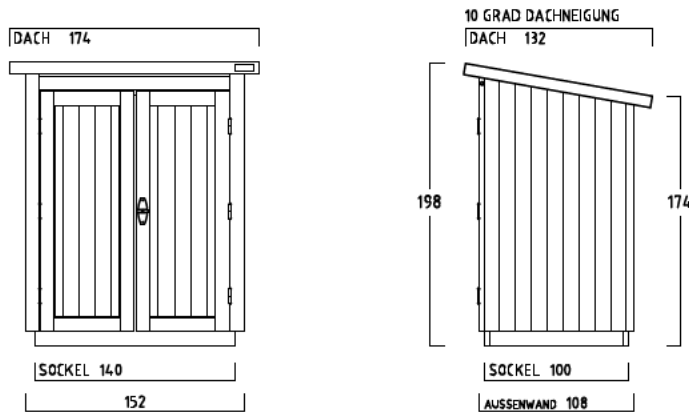

GARTENSCHRANK TYP - B - 140

CA. 3040 LITER INNENRAUM

SONDERMASSE AUF ANFRAGE

AUSFÜHRUNG : MIT SOCKELBODEN

DACHEINFASSUNG MIT VERZINKTEM STAHLBLECH

AUSFÜHRUNG : OHNE SOCKELBODEN

(MIT BEFESTIGUNGSSATZ u. AUFLAUFBLOCK FÜR FLÜGELTÜR)

DACHEINFASSUNG MIT VERZINKTEM STAHLBLECH

INNENMASSE

REGAL MIT 3 FACHBÖDEN
40 CM TIEF
VERSCHIEDENE BREITEN :
50-70-90-110-130 CM

REGAL MIT 3 FACHBÖDEN
60 CM TIEF
VERSCHIEDENE BREITEN :
50-70-90-110-130 CM

1 ABLAGEBODEN
40 CM TIEF
140 CM BREIT
VON WAND ZU WAND

1 ABLAGEBODEN
60 CM TIEF
140 CM BREIT
VON WAND ZU WAND

MASSRASTER 20/20 CM

REGAL ODER ABLAGEBODEN OPTIONAL