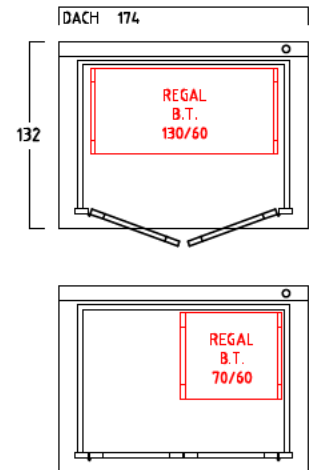

GARTENSCHRANK TYP - B - 140

CA. 3040 LITER INNENRAUM

SONDERMASSE AUF ANFRAGE

AUSFÜHRUNG : MIT SOCKELBODEN

DACHEINFASSUNG MIT VERZINKTEM STAHLBLECH

AUSFÜHRUNG : OHNE SOCKELBODEN

(MIT BEFESTIGUNGSSATZ u. AUFLAUFBLOCK FÜR FLÜGELTÜR)

DACHEINFASSUNG MIT VERZINKTEM STAHLBLECH

INNENMASSE

REGAL MIT 3 FACHBÖDEN
40 CM TIEF
VERSCHIEDENE BREITEN :
50-70-90-110-130 CM

REGAL MIT 3 FACHBÖDEN
60 CM TIEF
VERSCHIEDENE BREITEN :
50-70-90-110-130 CM

1 ABLAGEBODEN
40 CM TIEF
140 CM BREIT
VON WAND ZU WAND

1 ABLAGEBODEN
60 CM TIEF
140 CM BREIT
VON WAND ZU WAND

MASSRASTER 20/20 CM

REGAL ODER ABLAGEBODEN OPTIONAL