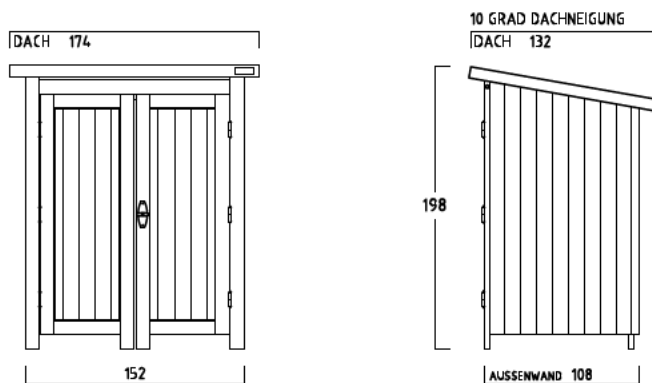

GARTENSCHRANK TYP - B - 140

CA. 3040 LITER INNENRAUM

SONDERMASSE AUF ANFRAGE

AUSFÜHRUNG : MIT SOCKELBODEN

DACHEINFASSUNG MIT VERZINKTEM STAHLBLECH

AUSFÜHRUNG : OHNE SOCKELBODEN

(MIT BEFESTIGUNGSSATZ u. AUFLAUFBLOCK FÜR FLÜGELTÜR)

DACHEINFASSUNG MIT VERZINKTEM STAHLBLECH

INNENMASSE

REGAL MIT 3 FACHBÖDEN
40 CM TIEF
VERSCHIEDENE BREITEN :
50-70-90-110-130 CM

REGAL MIT 3 FACHBÖDEN
60 CM TIEF
VERSCHIEDENE BREITEN :
50-70-90-110-130 CM

1 ABLAGEBODEN
40 CM TIEF
140 CM BREIT
VON WAND ZU WAND

1 ABLAGEBODEN
60 CM TIEF
140 CM BREIT
VON WAND ZU WAND

MASSRASTER 20/20 CM

REGAL ODER ABLAGEBODEN OPTIONAL