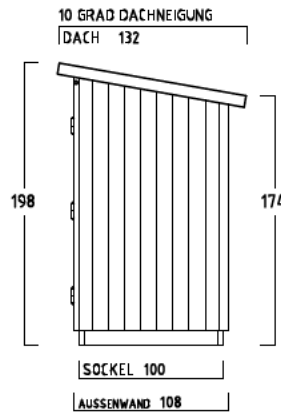

GARTENSCHRANK TYP - B - 160

CA. 3440 LITER INNENRAUM

SONDERMASSE AUF ANFRAGE

AUSFÜHRUNG : MIT SOCKELBODEN

DACHEINFASSUNG MIT VERZINKTEM STAHLBLECH

AUSFÜHRUNG : OHNE SOCKELBODEN

(MIT BEFESTIGUNGSSATZ u. AUFLAUFBLOCK FÜR FLÜGELTÜR)

DACHEINFASSUNG MIT VERZINKTEM STAHLBLECH

INNENMASSE

REGAL MIT 3 FACHBÖDEN
40 CM TIEF
VERSCHIEDENE BREITEN :
50-70-90-110-130-150 CM

REGAL MIT 3 FACHBÖDEN
60 CM TIEF
VERSCHIEDENE BREITEN :
50-70-90-110-130-150 CM

1 ABLAGEBODEN
40 CM TIEF
160 CM BREIT
VON WAND ZU WAND

1 ABLAGEBODEN
60 CM TIEF
160 CM BREIT
VON WAND ZU WAND

MASSRASTER 20/20 CM

REGAL ODER ABLAGEBODEN OPTIONAL