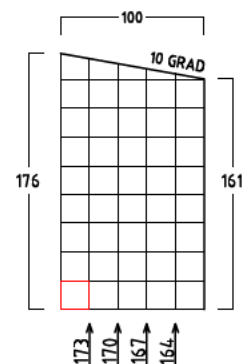

GARTENSCHRANK TYP - B - 160

CA. 3440 LITER INNENRAUM

SONDERMASSE AUF ANFRAGE

AUSFÜHRUNG : MIT SOCKELBODEN

DACHEINFASSUNG MIT VERZINKTEM STAHLBLECH

AUSFÜHRUNG : OHNE SOCKELBODEN

(MIT BEFESTIGUNGSSATZ u. AUFLAUFBLOCK FÜR FLÜGELTÜR)

DACHEINFASSUNG MIT VERZINKTEM STAHLBLECH

INNENMASSE

REGAL MIT 3 FACHBÖDEN
40 CM TIEF
VERSCHIEDENE BREITEN :
50-70-90-110-130-150 CM

REGAL MIT 3 FACHBÖDEN
60 CM TIEF
VERSCHIEDENE BREITEN :
50-70-90-110-130-150 CM

1 ABLAGEBODEN
40 CM TIEF
160 CM BREIT
VON WAND ZU WAND

1 ABLAGEBODEN
60 CM TIEF
160 CM BREIT
VON WAND ZU WAND

MASSRASTER 20/20 CM

REGAL ODER ABLAGEBODEN OPTIONAL