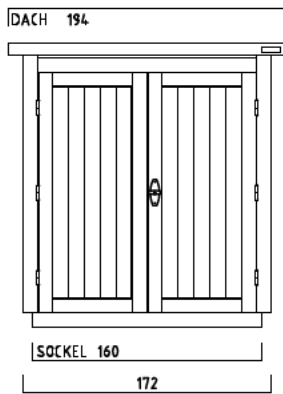

GARTENSCHRANK TYP - B - 160

CA. 3440 LITER INNENRAUM

SONDERMASSE AUF ANFRAGE

AUSFÜHRUNG : MIT SOCKELBODEN

DACHEINFASSUNG MIT VERZINKTEM STAHLBLECH

AUSFÜHRUNG : OHNE SOCKELBODEN

(MIT BEFESTIGUNGSSATZ u. AUFLAUFBLOCK FÜR FLÜGELTÜR)

DACHEINFASSUNG MIT VERZINKTEM STAHLBLECH

INNENMASSE

REGAL MIT 3 FACHBÖDEN
40 CM TIEF
VERSCHIEDENE BREITEN :
50-70-90-110-130-150 CM

REGAL MIT 3 FACHBÖDEN
60 CM TIEF
VERSCHIEDENE BREITEN :
50-70-90-110-130-150 CM

1 ABLAGEBODEN
40 CM TIEF
160 CM BREIT
VON WAND ZU WAND

1 ABLAGEBODEN
60 CM TIEF
160 CM BREIT
VON WAND ZU WAND

MASSRASTER 20/20 CM

REGAL ODER ABLAGEBODEN OPTIONAL