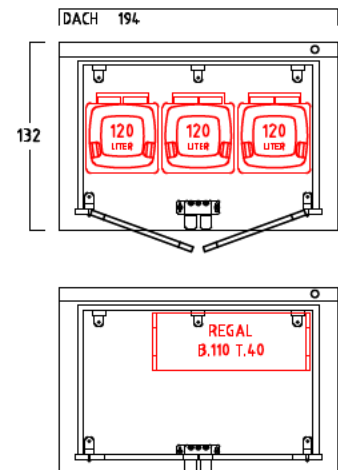

GARTENSCHRANK TYP - B - 160

CA. 3440 LITER INNENRAUM

SONDERMASSE AUF ANFRAGE

AUSFÜHRUNG : MIT SOCKELBODEN

DACHEINFASSUNG MIT VERZINKTEM STAHLBLECH

AUSFÜHRUNG : OHNE SOCKELBODEN

(MIT BEFESTIGUNGSSATZ u. AUFLAUFBLOCK FÜR FLÜGELTÜR)

DACHEINFASSUNG MIT VERZINKTEM STAHLBLECH

INNENMASSE

REGAL MIT 3 FACHBÖDEN
40 CM TIEF
VERSCHIEDENE BREITEN :
50-70-90-110-130-150 CM

REGAL MIT 3 FACHBÖDEN
60 CM TIEF
VERSCHIEDENE BREITEN :
50-70-90-110-130-150 CM

1 ABLAGEBODEN
40 CM TIEF
160 CM BREIT
VON WAND ZU WAND

1 ABLAGEBODEN
60 CM TIEF
160 CM BREIT
VON WAND ZU WAND

MASSRASTER 20/20 CM

REGAL ODER ABLAGEBODEN OPTIONAL