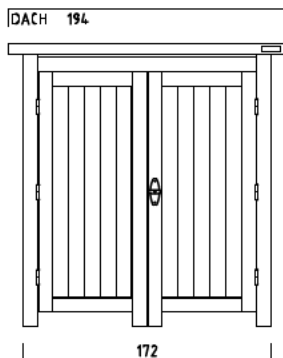

GARTENSCHRANK TYP - B - 160

CA. 3440 LITER INNENRAUM

SONDERMASSE AUF ANFRAGE

AUSFÜHRUNG : MIT SOCKELBODEN

DACHEINFASSUNG MIT VERZINKTEM STAHLBLECH

AUSFÜHRUNG : OHNE SOCKELBODEN

(MIT BEFESTIGUNGSSATZ u. AUFLAUFBLOCK FÜR FLÜGELTÜR)

DACHEINFASSUNG MIT VERZINKTEM STAHLBLECH

INNENMASSE

REGAL MIT 3 FACHBÖDEN
40 CM TIEF
VERSCHIEDENE BREITEN :
50-70-90-110-130-150 CM

REGAL MIT 3 FACHBÖDEN
60 CM TIEF
VERSCHIEDENE BREITEN :
50-70-90-110-130-150 CM

1 ABLAGEBODEN
40 CM TIEF
160 CM BREIT
VON WAND ZU WAND

1 ABLAGEBODEN
60 CM TIEF
160 CM BREIT
VON WAND ZU WAND

MASSRASTER 20/20 CM

REGAL ODER ABLAGEBODEN OPTIONAL