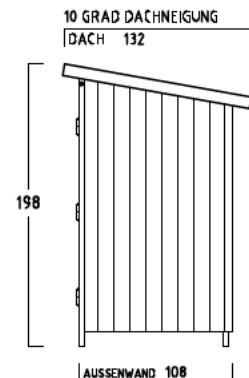

GARTENSCHRANK TYP - B - 160

CA. 3440 LITER INNENRAUM

SONDERMASSE AUF ANFRAGE

AUSFÜHRUNG : MIT SOCKELBODEN

DACHEINFASSUNG MIT VERZINKTEM STAHLBLECH

AUSFÜHRUNG : OHNE SOCKELBODEN

(MIT BEFESTIGUNGSSATZ u. AUFLAUFBLOCK FÜR FLÜGELTÜR)

DACHEINFASSUNG MIT VERZINKTEM STAHLBLECH

INNENMASSE

REGAL MIT 3 FACHBÖDEN
40 CM TIEF
VERSCHIEDENE BREITEN :
50-70-90-110-130-150 CM

REGAL MIT 3 FACHBÖDEN
60 CM TIEF
VERSCHIEDENE BREITEN :
50-70-90-110-130-150 CM

1 ABLAGEBODEN
40 CM TIEF
160 CM BREIT
VON WAND ZU WAND

1 ABLAGEBODEN
60 CM TIEF
160 CM BREIT
VON WAND ZU WAND

MASSRASTER 20/20 CM

REGAL ODER ABLAGEBODEN OPTIONAL