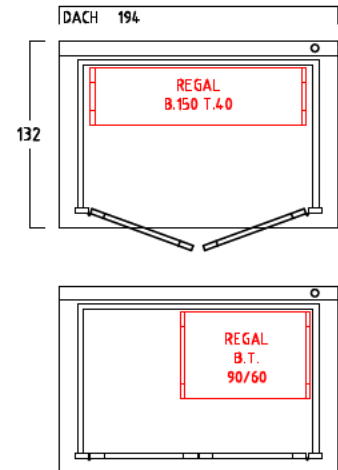

GARTENSCHRANK TYP - B - 160

CA. 3440 LITER INNENRAUM

SONDERMASSE AUF ANFRAGE

AUSFÜHRUNG : MIT SOCKELBODEN

DACHEINFASSUNG MIT VERZINKTEM STAHLBLECH

AUSFÜHRUNG : OHNE SOCKELBODEN

(MIT BEFESTIGUNGSSATZ u. AUFLAUFBLOCK FÜR FLÜGELTÜR)

DACHEINFASSUNG MIT VERZINKTEM STAHLBLECH

INNENMASSE

REGAL MIT 3 FACHBÖDEN
40 CM TIEF
VERSCHIEDENE BREITEN :
50-70-90-110-130-150 CM

REGAL MIT 3 FACHBÖDEN
60 CM TIEF
VERSCHIEDENE BREITEN :
50-70-90-110-130-150 CM

1 ABLAGEBODEN
40 CM TIEF
160 CM BREIT
VON WAND ZU WAND

1 ABLAGEBODEN
60 CM TIEF
160 CM BREIT
VON WAND ZU WAND

MASSRASTER 20/20 CM

REGAL ODER ABLAGEBODEN OPTIONAL