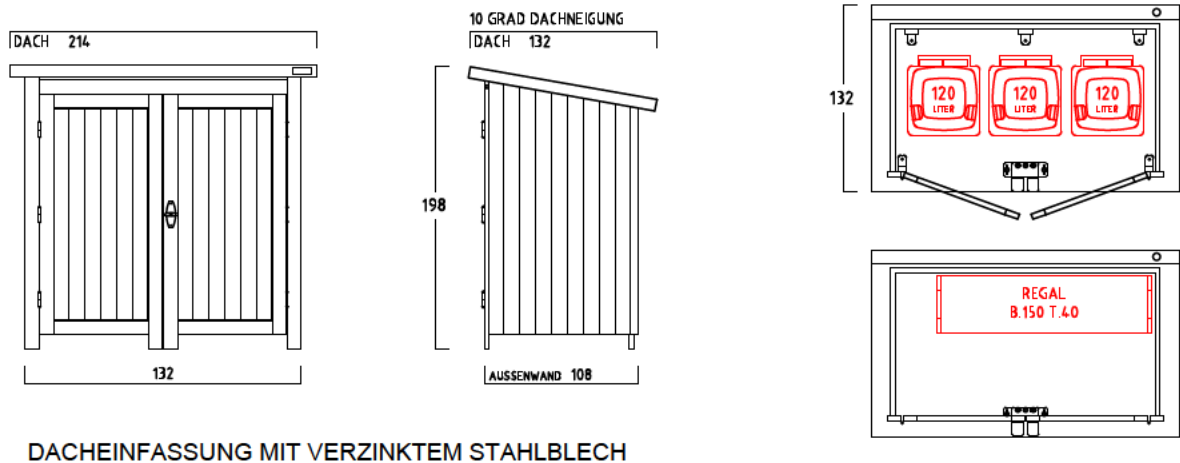

GARTENSCHRANK TYP - B - 180

CA. 3840 LITER INNENRAUM

SONDERMASSE AUF ANFRAGE

AUSFÜHRUNG : MIT SOCKELBODEN

AUSFÜHRUNG : OHNE SOCKELBODEN

(MIT BEFESTIGUNGSSATZ u. AUFLAUFBLOCK FÜR FLÜGELTÜR)

INNENMASSE

REGAL ODER ABLAGEBODEN OPTIONAL