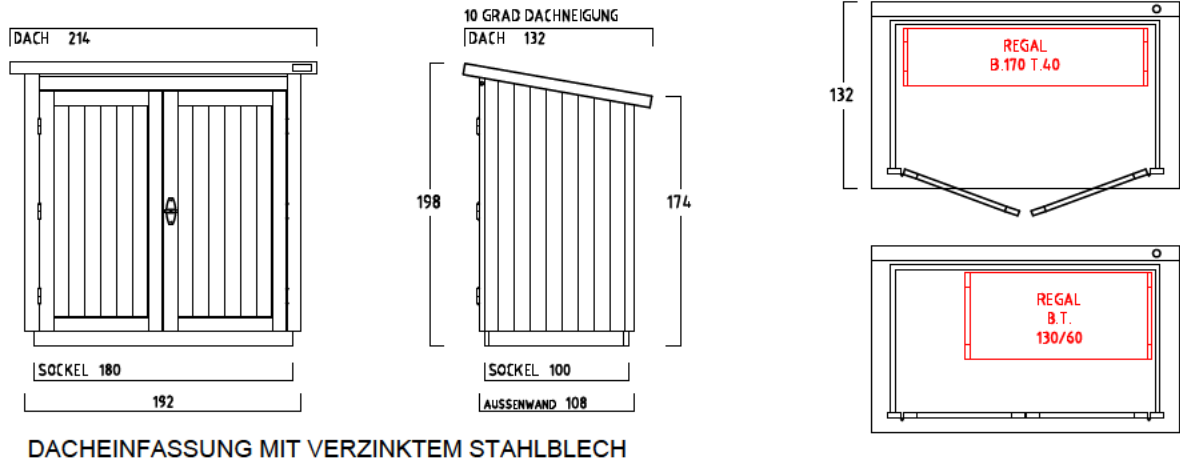

GARTENSCHRANK TYP - B - 180

CA. 3840 LITER INNENRAUM

SONDERMASSE AUF ANFRAGE

AUSFÜHRUNG : MIT SOCKELBODEN

AUSFÜHRUNG : OHNE SOCKELBODEN

(MIT BEFESTIGUNGSSATZ u. AUFLAUFBLOCK FÜR FLÜGELTÜR)

INNENMASSE

REGAL ODER ABLAGEBODEN OPTIONAL