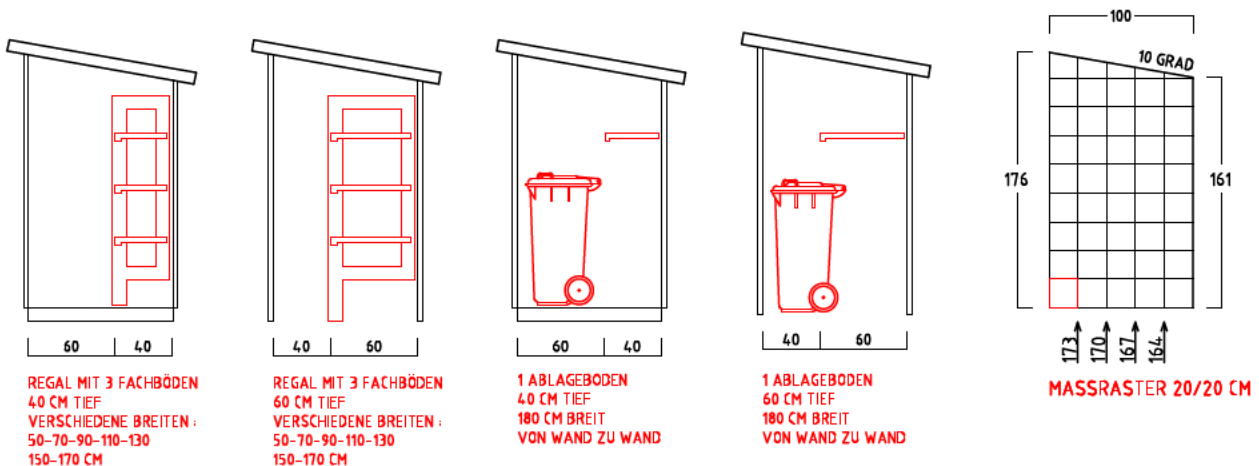

GARTENSCHRANK TYP - B - 180

CA. 3840 LITER INNENRAUM

SONDERMASSE AUF ANFRAGE

AUSFÜHRUNG : MIT SOCKELBODEN

AUSFÜHRUNG : OHNE SOCKELBODEN

(MIT BEFESTIGUNGSSATZ u. AUFLAUFBLOCK FÜR FLÜGELTÜR)

INNENMASSE

REGAL ODER ABLAGEBODEN OPTIONAL