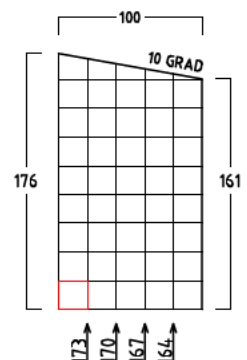

## INNENMASSE

REGAL MIT 3 FACHBÖDEN  
40 CM TIEF  
VERSCHIEDENE BREITEN :  
50-70-90-110-130  
150-170-190 CM

REGAL MIT 3 FACHBÖDEN  
60 CM TIEF  
VERSCHIEDENE BREITEN :  
50-70-90-110-130  
150-170-190 CM

1 ABLAGEBODEN  
40 CM TIEF  
200 CM BREIT  
VON WAND ZU WAND

1 ABLAGEBODEN  
60 CM TIEF  
200 CM BREIT  
VON WAND ZU WAND

MASSRASTER 20/20 CM

REGAL ODER ABLAGEBODEN OPTIONAL