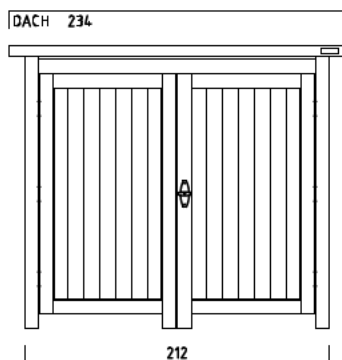

AUSFÜHRUNG : OHNE SOCKELBODEN

(MIT BEFESTIGUNGSSATZ u. AUFLAUFBLOCK FÜR FLÜGELTÜR)

DACHEINFASSUNG MIT VERZINKTEM STAHLBLECH