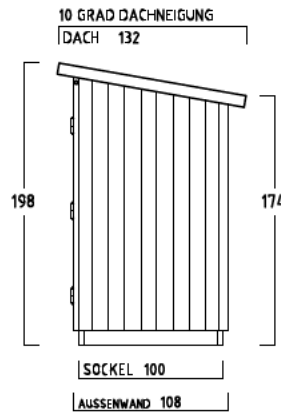

GARTENSCHRANK TYP - B - 200

CA. 4240 LITER INNENRAUM

SONDERMASSE AUF ANFRAGE

AUSFÜHRUNG : MIT SOCKELBODEN

DACHEINFASSUNG MIT VERZINKTEM STAHLBLECH