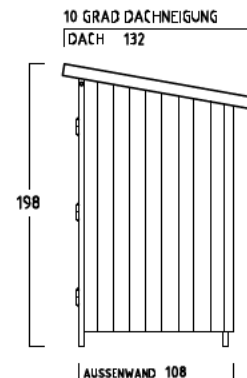

AUSFÜHRUNG : OHNE SOCKELBODEN

(MIT BEFESTIGUNGSSATZ u. AUFLAUFBLOCK FÜR FLÜGELTÜR)

DACHEINFASSUNG MIT VERZINKTEM STAHLBLECH