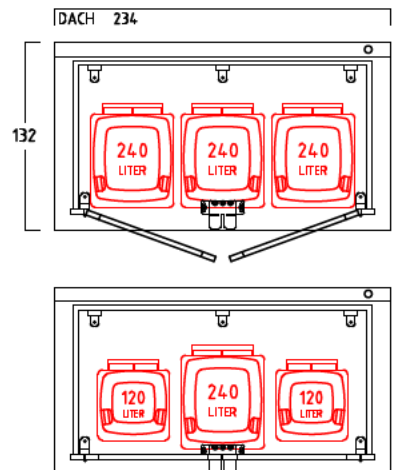

AUSFÜHRUNG : OHNE SOCKELBODEN

(MIT BEFESTIGUNGSSATZ u. AUFLAUFBLOCK FÜR FLÜGELTÜR)

DACHEINFASSUNG MIT VERZINKTEM STAHLBLECH