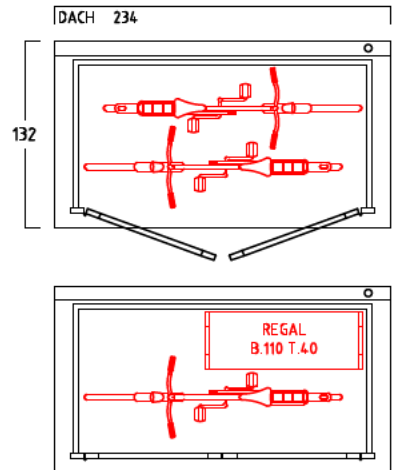

GARTENSCHRANK TYP - B - 200

CA. 4240 LITER INNENRAUM

SONDERMASSE AUF ANFRAGE

AUSFÜHRUNG : MIT SOCKELBODEN

DACHEINFASSUNG MIT VERZINKTEM STAHLBLECH