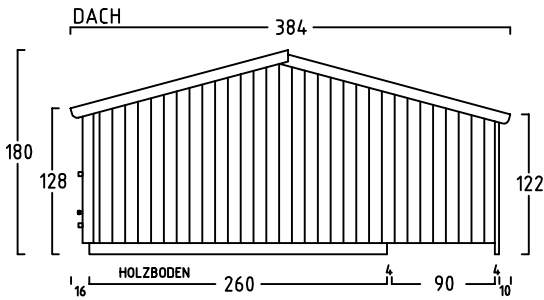

ZWEIRADGARAGE PLUS TYP - D - 160

VOLUMEN CA. 8290 L

15 GRAD DACHNEIGUNG

FAHRRAD MIT
LENKERHÖHE 110 cm

FAHRRAD MIT
LENKERHÖHE 110 cm

MASSE: AUSSENWAND
STELLPLATZ FÜR 3 bis 4 FAHRRÄDER

ANSICHT:
EINFAHRT FAHRRÄDER
KLAPPDACH

ANSICHT:
FL ÜGELTÜREN
BEREICH MÜLLTONNEN

MASSE: DACH (STIRNBRETT)

BEIDE TÜREN MIT 180 GRAD ÖFFNUNG

NUTZMASS 136
INNEN

www.zweiradgarage.de
Fahrradgaragen Motorradgaragen
Billbrookdeich 329
22113 Hamburg
Tel.: 040 - 98 23 16 72
Fax: 040 - 98 23 16 73