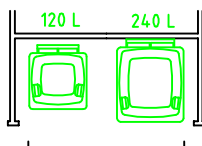

ZWEIRADGARAGE PLUS TYP - D - 160

VOLUMEN CA. 8290 L

15 GRAD DACHNEIGUNG

FAHRRAD MIT
LENKERHÖHE 110 cm

FAHRRAD MIT
LENKERHÖHE 110 cm

MASSE: AUSSENWAND
STELLPLATZ FÜR 3 bis 4 FAHRRÄDER

ANSICHT:
EINFAHRT FAHRRÄDER
KLAPPDACH

ANSICHT:
FL ÜGELTÜREN
BEREICH MÜLLTONNEN

MASSE: DACH (STIRNBRETT)

BEIDE TÜREN MIT 180 GRAD ÖFFNUNG

NUTZMASS 136
INNEN

www.zweiradgarage.de
Fahrradgaragen Motorradgaragen
Billbrookdeich 329
22113 Hamburg
Tel.: 040 - 98 23 16 72
Fax: 040 - 98 23 16 73