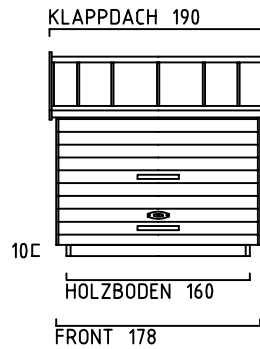

ZWEIRADGARAGE PLUS TYP - D - 160

VOLUMEN CA. 8290 L

15 GRAD DACHNEIGUNG

FAHRRAD MIT
LENKERHÖHE 110 cm

FAHRRAD MIT
LENKERHÖHE 110 cm

MASSE: AUSSENWAND
STELLPLATZ FÜR 3 bis 4 FAHRRÄDER

ANSICHT:
EINFAHRT FAHRRÄDER
KLAPPDACH

ANSICHT:
FL ÜGELTÜREN
BEREICH MÜLLTONNEN

MASSE: DACH (STIRNBRETT)

BEIDE TÜREN MIT 180 GRAD ÖFFNUNG

NUTZMASS 136
INNEN

www.zweiradgarage.de
Fahrradgaragen Motorradgaragen
Billbrookdeich 329
22113 Hamburg
Tel.: 040 - 98 23 16 72
Fax: 040 - 98 23 16 73