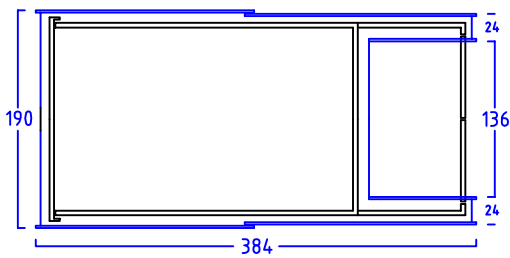

ZWEIRADGARAGE PLUS TYP - D - 160

VOLUMEN CA. 8290 L

15 GRAD DACHNEIGUNG

FAHRRAD MIT
LENKERHÖHE 110 cm

FAHRRAD MIT
LENKERHÖHE 110 cm

MASSE: AUSSENWAND
STELLPLATZ FÜR 3 bis 4 FAHRRÄDER

ANSICHT:
EINFAHRT FAHRRÄDER
KLAPPDACH

ANSICHT:
FL ÜGELTÜREN
BEREICH MÜLLTONNEN

MASSE: DACH (STIRNBRETT)

BEIDE TÜREN MIT 180 GRAD ÖFFNUNG

NUTZMASS 136
INNEN

www.zweiradgarage.de
Fahrradgaragen Motorradgaragen
Billbrookdeich 329
22113 Hamburg
Tel.: 040 - 98 23 16 72
Fax: 040 - 98 23 16 73