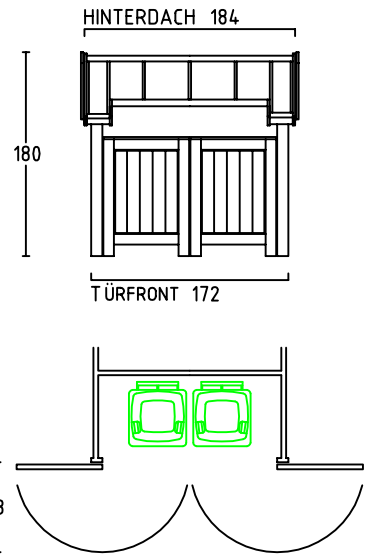

ZWEIRADGARAGE PLUS TYP - D - 160

VOLUMEN CA. 8290 L

15 GRAD DACHNEIGUNG

FAHRRAD MIT
LENKERHÖHE 110 cm

FAHRRAD MIT
LENKERHÖHE 110 cm

MASSE: AUSSENWAND
STELLPLATZ FÜR 3 bis 4 FAHRRÄDER

ANSICHT:
EINFAHRT FAHRRÄDER
KLAPPDACH

ANSICHT:
FL ÜGELTÜREN
BEREICH MÜLLTONNEN

MASSE: DACH (STIRNBRETT)

BEIDE TÜREN MIT 180 GRAD ÖFFNUNG

NUTZMASS 136
INNEN

www.zweiradgarage.de
Fahrradgaragen Motorradgaragen
Billbrookdeich 329
22113 Hamburg
Tel.: 040 - 98 23 16 72
Fax: 040 - 98 23 16 73