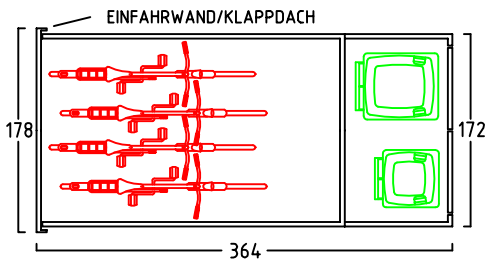

ZWEIRADGARAGE PLUS TYP - D - 160

VOLUMEN CA. 8290 L

15 GRAD DACHNEIGUNG

FAHRRAD MIT
LENKERHÖHE 110 cm

FAHRRAD MIT
LENKERHÖHE 110 cm

MASSE: AUSSENWAND
STELLPLATZ FÜR 3 bis 4 FAHRRÄDER

ANSICHT:
EINFAHRT FAHRRÄDER
KLAPPDACH

ANSICHT:
FL ÜGELTÜREN
BEREICH MÜLLTONNEN

MASSE: DACH (STIRNBRETT)

BEIDE TÜREN MIT 180 GRAD ÖFFNUNG

NUTZMASS 136
INNEN

www.zweiradgarage.de
Fahrradgaragen Motorradgaragen
Billbrookdeich 329
22113 Hamburg
Tel.: 040 - 98 23 16 72
Fax: 040 - 98 23 16 73