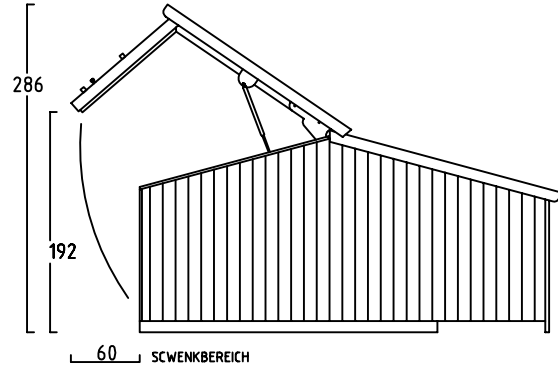

ZWEIRADGARAGE PLUS TYP - D - 160

VOLUMEN CA. 8290 L

15 GRAD DACHNEIGUNG

FAHRRAD MIT
LENKERHÖHE 110 cm

FAHRRAD MIT
LENKERHÖHE 110 cm

MASSE: AUSSENWAND
STELLPLATZ FÜR 3 bis 4 FAHRRÄDER

ANSICHT:
EINFAHRT FAHRRÄDER
KLAPPDACH

ANSICHT:
FL ÜGELTÜREN
BEREICH MÜLLTONNEN

MASSE: DACH (STIRNBRETT)

BEIDE TÜREN MIT 180 GRAD ÖFFNUNG

NUTZMASS 136
INNEN

www.zweiradgarage.de
Fahrradgaragen Motorradgaragen
Billbrookdeich 329
22113 Hamburg
Tel.: 040 - 98 23 16 72
Fax: 040 - 98 23 16 73