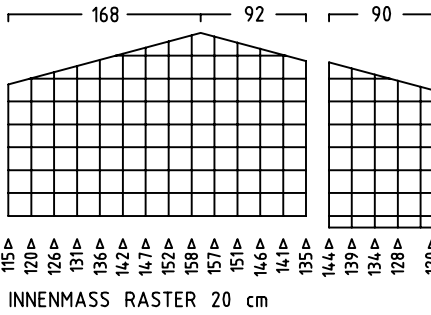

ZWEIRADGARAGE PLUS TYP - D - 160

VOLUMEN CA. 8290 L

15 GRAD DACHNEIGUNG

FAHRRAD MIT
LENKERHÖHE 110 cm

FAHRRAD MIT
LENKERHÖHE 110 cm

MASSE: AUSSENWAND
STELLPLATZ FÜR 3 bis 4 FAHRRÄDER

ANSICHT:
EINFAHRT FAHRRÄDER
KLAPPDACH

ANSICHT:
FL ÜGELTÜREN
BEREICH MÜLLTONNEN

MASSE: DACH (STIRNBRETT)

BEIDE TÜREN MIT 180 GRAD ÖFFNUNG

NUTZMASS 136
INNEN

www.zweiradgarage.de
Fahrradgaragen Motorradgaragen
Billbrookdeich 329
22113 Hamburg
Tel.: 040 - 98 23 16 72
Fax: 040 - 98 23 16 73