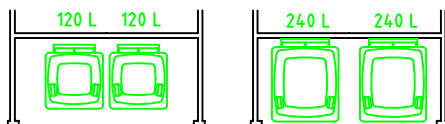

ZWEIRADGARAGE PLUS TYP - D - 160

VOLUMEN CA. 8290 L

15 GRAD DACHNEIGUNG

FAHRRAD MIT
LENKERHÖHE 110 cm

FAHRRAD MIT
LENKERHÖHE 110 cm

MASSE: AUSSENWAND
STELLPLATZ FÜR 3 bis 4 FAHRRÄDER

ANSICHT:
EINFAHRT FAHRRÄDER
KLAPPDACH

ANSICHT:
FL ÜGELTÜREN
BEREICH MÜLLTONNEN

MASSE: DACH (STIRNBRETT)

BEIDE TÜREN MIT 180 GRAD ÖFFNUNG

NUTZMASS 136
INNEN

www.zweiradgarage.de
Fahrradgaragen Motorradgaragen
Billbrookdeich 329
22113 Hamburg
Tel.: 040 - 98 23 16 72
Fax: 040 - 98 23 16 73