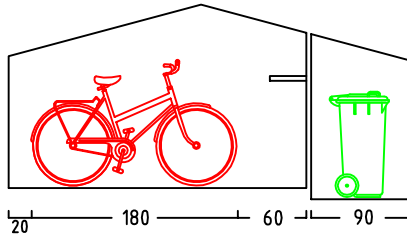

ZWEIRADGARAGE PLUS TYP - D - 160

VOLUMEN CA. 8290 L

15 GRAD DACHNEIGUNG

FAHRRAD MIT
LENKERHÖHE 110 cm

FAHRRAD MIT
LENKERHÖHE 110 cm

MASSE: AUSSENWAND
STELLPLATZ FÜR 3 bis 4 FAHRRÄDER

ANSICHT:
EINFAHRT FAHRRÄDER
KLAPPDACH

ANSICHT:
FL ÜGELTÜREN
BEREICH MÜLLTONNEN

MASSE: DACH (STIRNBRETT)

BEIDE TÜREN MIT 180 GRAD ÖFFNUNG

NUTZMASS 136
INNEN

www.zweiradgarage.de
Fahrradgaragen Motorradgaragen
Billbrookdeich 329
22113 Hamburg
Tel.: 040 - 98 23 16 72
Fax: 040 - 98 23 16 73