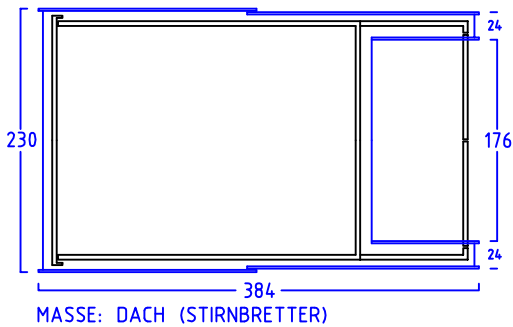

FAHRRAD MIT  
LENKERHÖHE 110 cm

FAHRRAD MIT  
LENKERHÖHE 110 cm

BODENPARKER HOCH

MASSE: AUSSENWAND

STELLPLATZ FÜR 5 bis 6 FAHRRÄDER

ANSICHT:  
EINFAHRT FAHRRÄDER  
KLAPPDACH

ANSICHT:  
FLÜGELTÜREN  
BEREICH MÜLLTONNEN