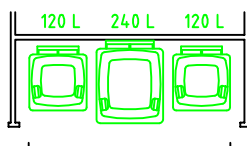

FAHRRAD MIT  
LENKERHÖHE 110 cm

FAHRRAD MIT  
LENKERHÖHE 110 cm

BODENPARKER HOCH

MASSE: AUSSENWAND

STELLPLATZ FÜR 5 bis 6 FAHRRÄDER

ANSICHT:  
EINFAHRT FAHRRÄDER  
KLAPPDACH

ANSICHT:  
FLÜGELTÜREN  
BEREICH MÜLLTONNEN