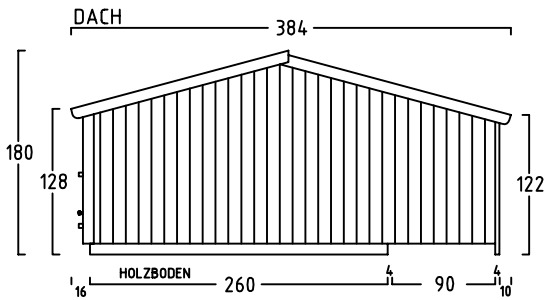

# ZWEIRADGARAGE PLUS TYP - D - 200

VOLUMEN CA. 10370 L

15 GRAD DACHNEIGUNG

168 92 90

115 ▲ 120 ▲ 126 ▲ 131 ▲ 136 ▲ 142 ▲ 147 ▲ 152 ▲ 158 ▲ 157 ▲ 151 ▲ 146 ▲ 141 ▲ 135 ▲ 144 ▲ 139 ▲ 134 ▲ 128 ▲ 120 ▲

INNENMASS RASTER 20 cm

FAHRRAD MIT  
LENKERHÖHE 110 cm

FAHRRAD MIT  
LENKERHÖHE 110 cm

BODENPARKER HOCH

MASSE: AUSSENWAND

STELLPLATZ FÜR 5 bis 6 FAHRRÄDER

ANSICHT:  
EINFAHRT FAHRRÄDER  
KLAPPDACH

ANSICHT:  
FLÜGELTÜREN  
BEREICH MÜLLTONNEN