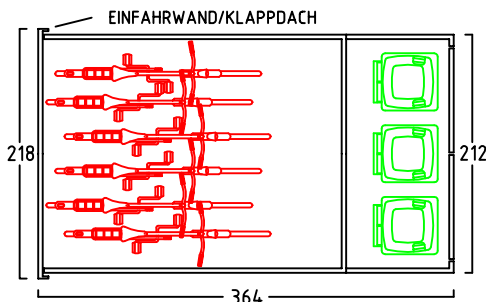

# ZWEIRADGARAGE PLUS TYP - D - 200

VOLUMEN CA. 10370 L

15 GRAD DACHNEIGUNG

168 92 90

115 ▲ 120 ▲ 126 ▲ 131 ▲ 136 ▲ 142 ▲ 147 ▲ 152 ▲ 158 ▲ 157 ▲ 151 ▲ 146 ▲ 141 ▲ 135 ▲ 144 ▲ 139 ▲ 134 ▲ 128 ▲ 120 ▲

INNENMASS RASTER 20 cm

FAHRRAD MIT  
LENKERHÖHE 110 cm

FAHRRAD MIT  
LENKERHÖHE 110 cm

BODENPARKER HOCH

MASSE: AUSSENWAND

STELLPLATZ FÜR 5 bis 6 FAHRRÄDER

ANSICHT:  
EINFAHRT FAHRRÄDER  
KLAPPDACH

ANSICHT:  
FLÜGELTÜREN  
BEREICH MÜLLTONNEN