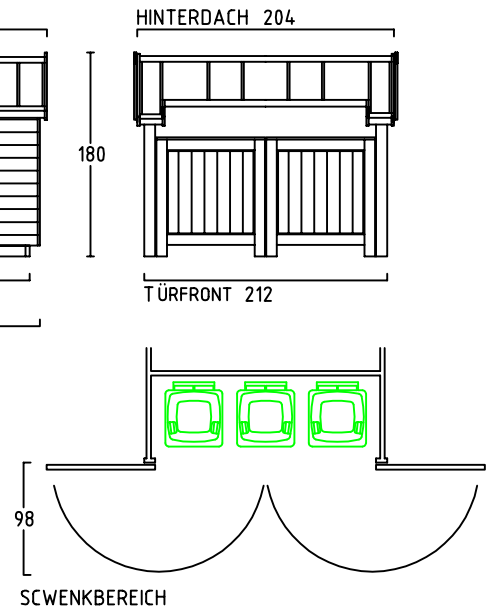

FAHRRAD MIT  
LENKERHÖHE 110 cm

FAHRRAD MIT  
LENKERHÖHE 110 cm

BODENPARKER HOCH

MASSE: AUSSENWAND

STELLPLATZ FÜR 5 bis 6 FAHRRÄDER

ANSICHT:  
EINFAHRT FAHRRÄDER  
KLAPPDACH

ANSICHT:  
FLÜGELTÜREN  
BEREICH MÜLLTONNEN