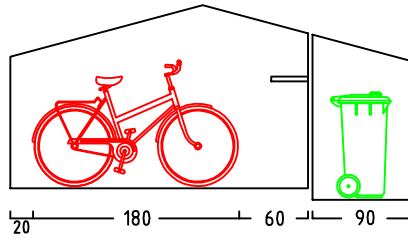

# ZWEIRADGARAGE PLUS TYP - D - 200

VOLUMEN CA. 10370 L

15 GRAD DACHNEIGUNG

168 92 90

115 ▲ 120 ▲ 126 ▲ 131 ▲ 136 ▲ 142 ▲ 147 ▲ 152 ▲ 158 ▲ 157 ▲ 151 ▲ 146 ▲ 141 ▲ 135 ▲ 144 ▲ 139 ▲ 134 ▲ 128 ▲ 120 ▲

INNENMASS RASTER 20 cm

FAHRRAD MIT  
LENKERHÖHE 110 cm

FAHRRAD MIT  
LENKERHÖHE 110 cm

BODENPARKER HOCH

MASSE: AUSSENWAND

STELLPLATZ FÜR 5 bis 6 FAHRRÄDER

ANSICHT:  
EINFAHRT FAHRRÄDER  
KLAPPDACH

ANSICHT:  
FLÜGELTÜREN  
BEREICH MÜLLTONNEN