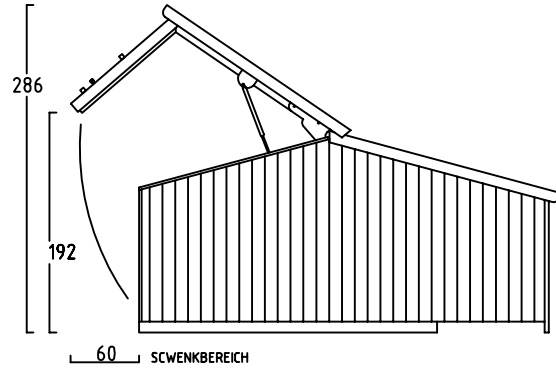

# ZWEIRADGARAGE PLUS TYP - D - 200

VOLUMEN CA. 10370 L

15 GRAD DACHNEIGUNG

168 92 90

115 ▲ 120 ▲ 126 ▲ 131 ▲ 136 ▲ 142 ▲ 147 ▲ 152 ▲ 158 ▲ 157 ▲ 151 ▲ 146 ▲ 141 ▲ 135 ▲ 144 ▲ 139 ▲ 134 ▲ 128 ▲ 120 ▲

INNENMASS RASTER 20 cm

FAHRRAD MIT  
LENKERHÖHE 110 cm

FAHRRAD MIT  
LENKERHÖHE 110 cm

BODENPARKER HOCH

MASSE: AUSSENWAND

STELLPLATZ FÜR 5 bis 6 FAHRRÄDER

ANSICHT:  
EINFAHRT FAHRRÄDER  
KLAPPDACH

ANSICHT:  
FLÜGELTÜREN  
BEREICH MÜLLTONNEN