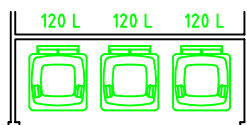

FAHRRAD MIT  
LENKERHÖHE 110 cm

FAHRRAD MIT  
LENKERHÖHE 110 cm

BODENPARKER HOCH

MASSE: AUSSENWAND

STELLPLATZ FÜR 5 bis 6 FAHRRÄDER

ANSICHT:  
EINFAHRT FAHRRÄDER  
KLAPPDACH

ANSICHT:  
FLÜGELTÜREN  
BEREICH MÜLLTONNEN