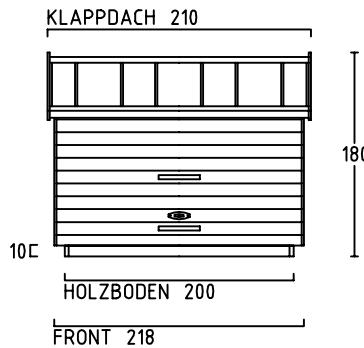

# ZWEIRADGARAGE PLUS TYP - D - 200

VOLUMEN CA. 10370 L

15 GRAD DACHNEIGUNG

168 92 90

115 ▲ 120 ▲ 126 ▲ 131 ▲ 136 ▲ 142 ▲ 147 ▲ 152 ▲ 158 ▲ 157 ▲ 151 ▲ 146 ▲ 141 ▲ 135 ▲ 144 ▲ 139 ▲ 134 ▲ 128 ▲ 120 ▲

INNENMASS RASTER 20 cm

FAHRRAD MIT  
LENKERHÖHE 110 cm

FAHRRAD MIT  
LENKERHÖHE 110 cm

BODENPARKER HOCH

MASSE: AUSSENWAND

STELLPLATZ FÜR 5 bis 6 FAHRRÄDER

ANSICHT:  
EINFAHRT FAHRRÄDER  
KLAPPDACH

ANSICHT:  
FLÜGELTÜREN  
BEREICH MÜLLTONNEN