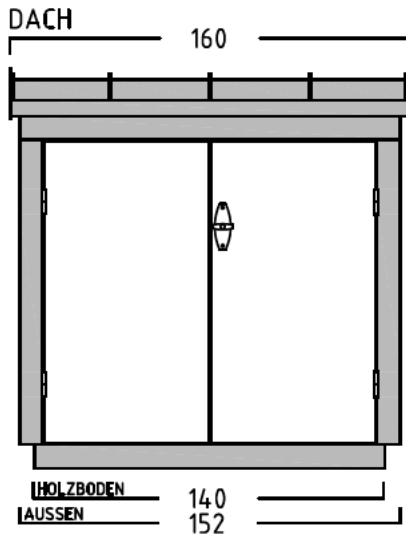

FAHRRADGARAGE - HPL - ST.PAULI - A - 140 (HÖHE 1)

ANDERE BREITEN - 100 - 120 - 140 - 160 - 180

ANSICHT: RECHTE SEITENWAND

INNENMASS

200

VOLUMEN 3920 LITER

ANSICHT: EINFABRWAND

ANSICHT: HINTERWAND