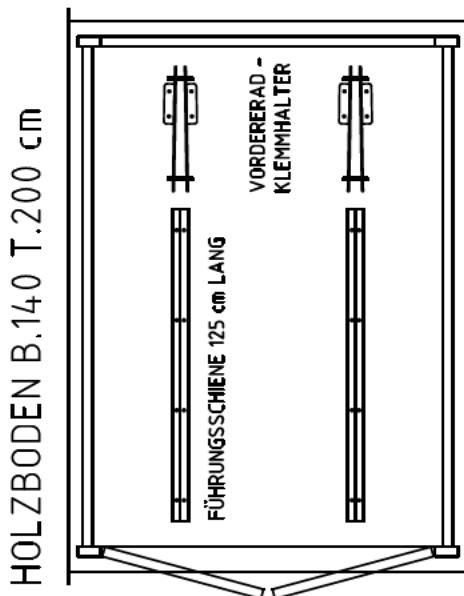

FAHRRADGARAGE - HPL - ST.PAULI - A - 140 (HÖHE 1)

ANDERE BREITEN - 100 - 120 - 140 - 160 - 180

INNENMASS

200

VOLUMEN 3920 LITER