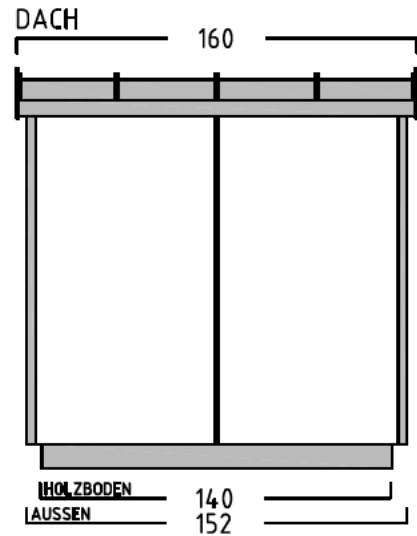

FAHRRADGARAGE - HPL - ST.PAULI - A - 140 (HÖHE 1)

ANDERE BREITEN - 100 - 120 - 140 - 160 - 180

ANSICHT: RECHTE SEITENWAND

INNENMASS

200

VOLUMEN 3920 LITER

ANSICHT: EINFABRWAND

ANSICHT: HINTERWAND