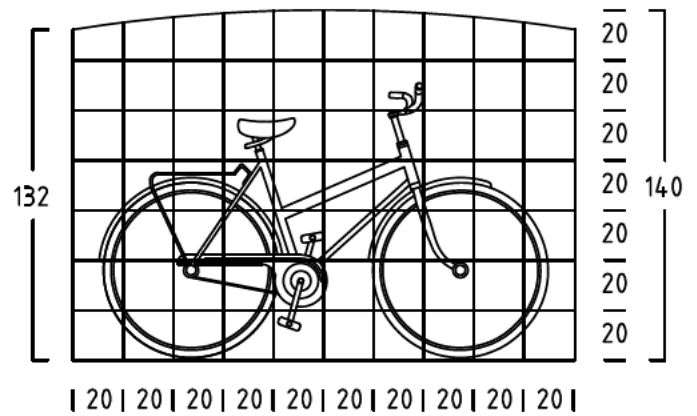

FAHRRADGARAGE - HPL - ST.PAULI - A - 140 (HÖHE 1)

ANDERE BREITEN - 100 - 120 - 140 - 160 - 180

ANSICHT: RECHTE SEITENWAND

INNENMASS

200

VOLUMEN 3920 LITER

ANSICHT: EINFABRWAND

ANSICHT: HINTERWAND