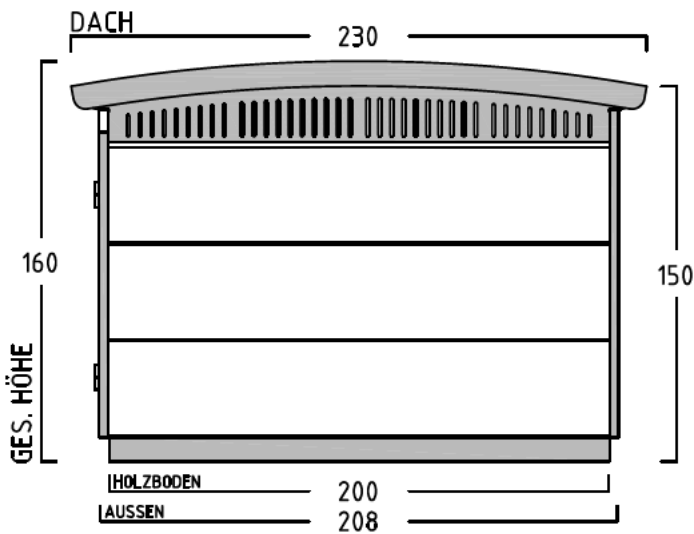

FAHRRADGARAGE - HPL - ST.PAULI - A - 140 (HÖHE 1)

ANDERE BREITEN - 100 - 120 - 140 - 160 - 180

ANSICHT: RECHTE SEITENWAND

INNENMASS

200

VOLUMEN 3920 LITER

ANSICHT: EINFABRWAND

ANSICHT: HINTERWAND

ANSICHT: GRUNDRISS

FAHRRADAUFNAHME 2 bis 3